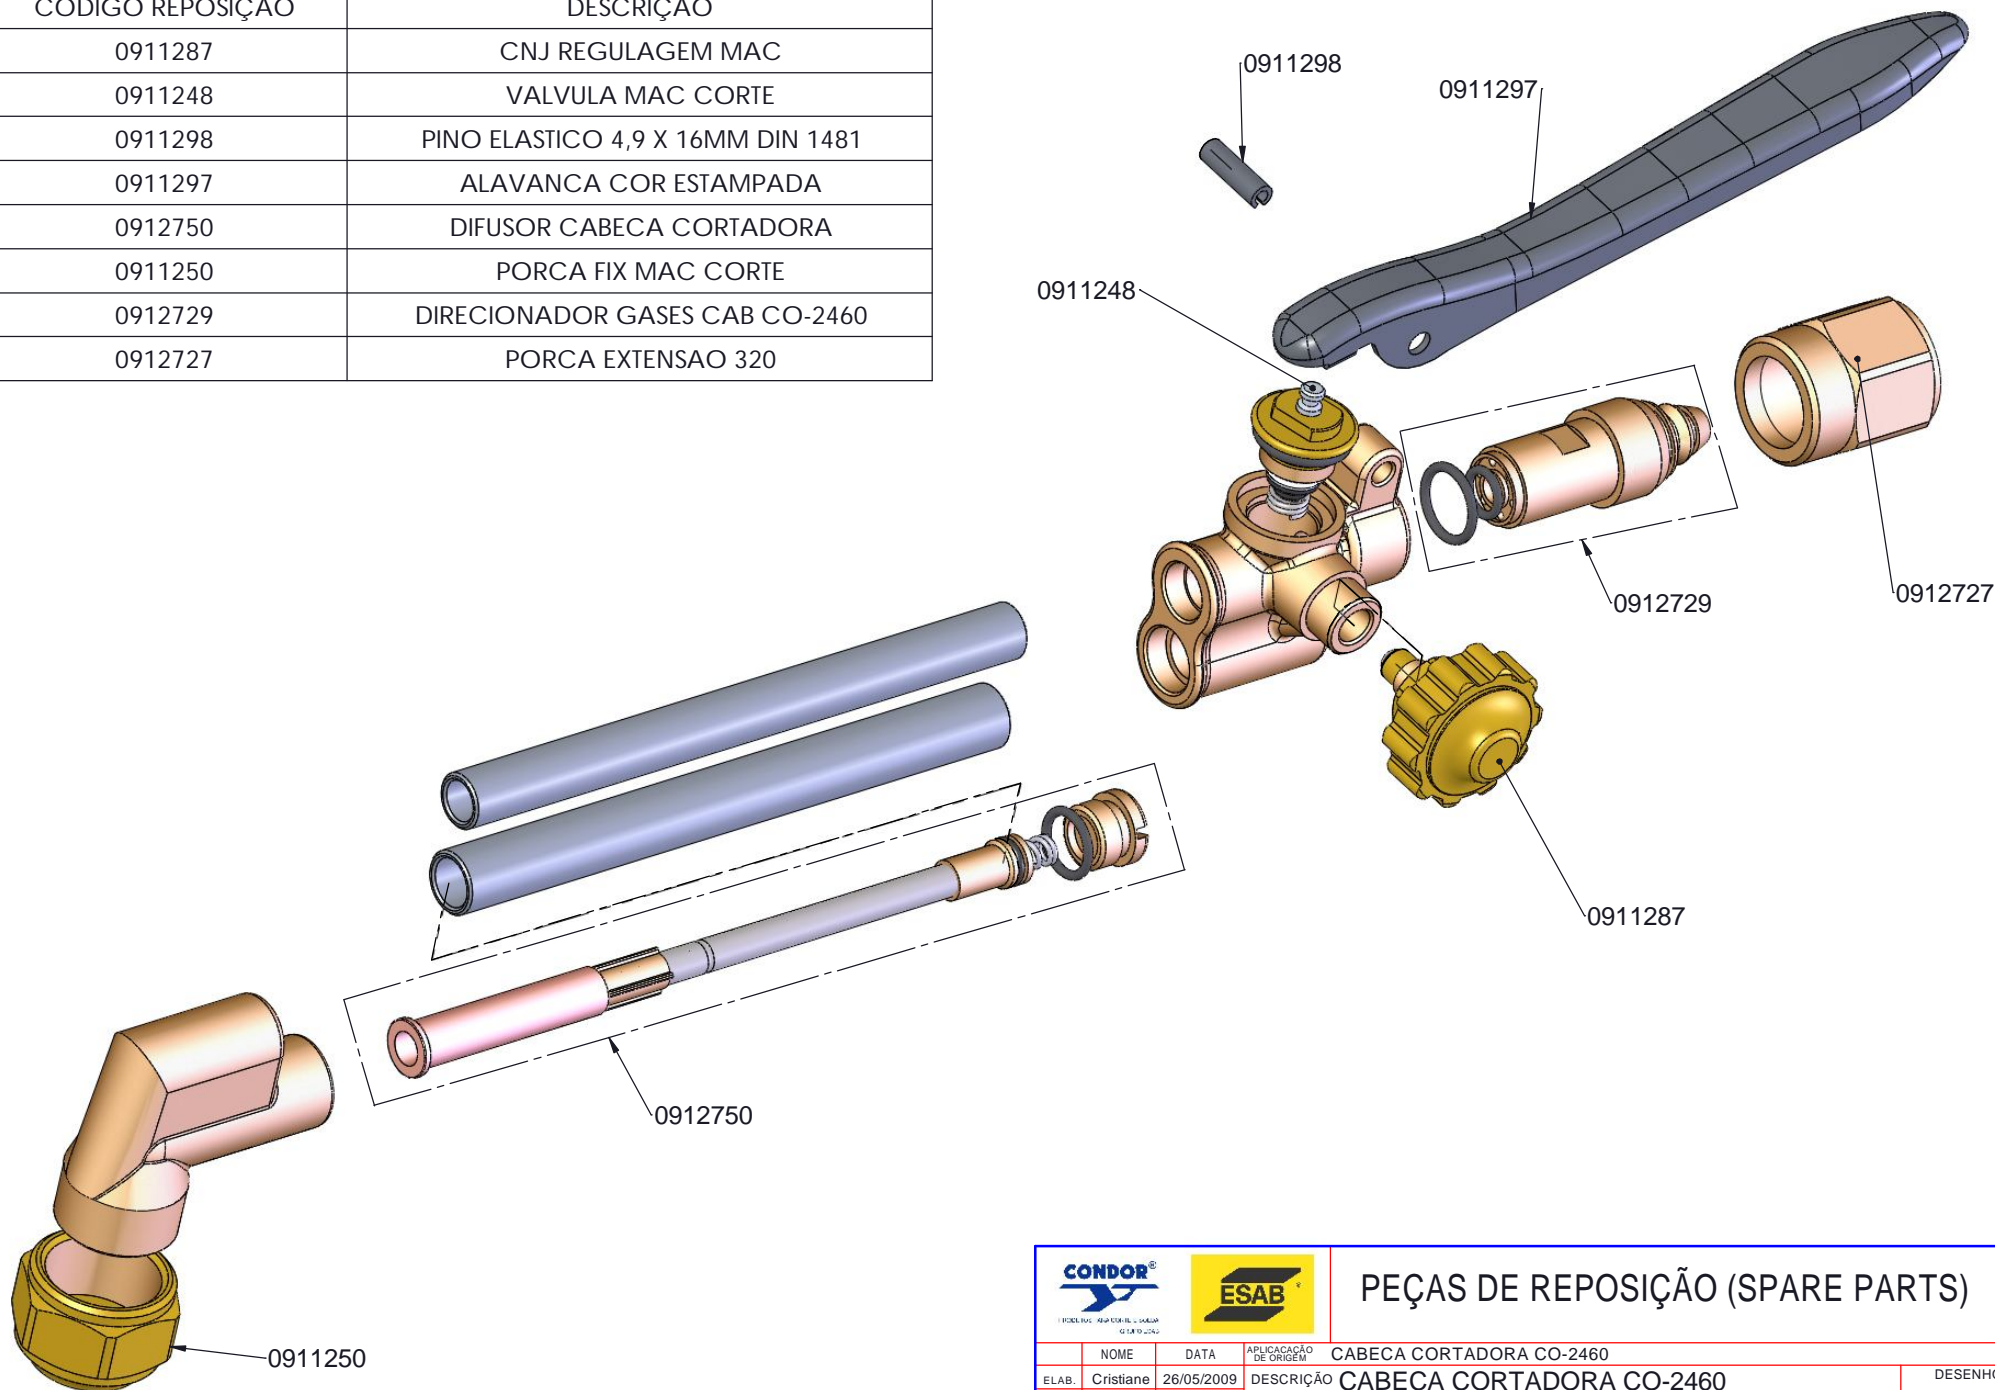

CODIGO REPOSIÇÃO	DESCRIÇÃO
0911287	CNJ REGULAGEM MAC
0911248	VALVULA MAC CORTE
0911298	PINO ELASTICO 4,9 X 16MM DIN 1481
0911297	ALAVANCA COR ESTAMPADA
0912750	DIFUSOR CABECA CORTADORA
0911250	PORCA FIX MAC CORTE
0912729	DIRECIONADOR GASES CAB CO-2460
0912727	PORCA EXTENSAO 320

CONDOR®		ESAB®		PEÇAS DE REPOSIÇÃO (SPARE PARTS)	
ELAB.	NOME	DATA	APLICACÃO DE ORIGEM	CABECA CORTADORA CO-2460	
REV.	Cristiane	26/05/2009	DESCRIÇÃO	CABECA CORTADORA CO-2460	
APROV.				DESENHO	
				0404979	